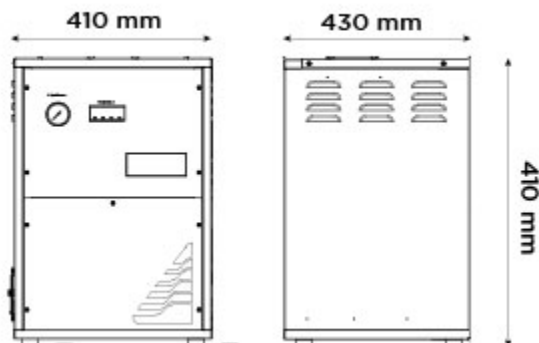

Время запуска: 30 mins

Потребляемая мощность: 1100/540 W

Напряжение: 120 / 220 V \pm 10%

Частота: 50 / 60 Hz

Текущий: 2.6 / 5.2 A

Аккредитации: CE

Размеры и вес

Размер (ВхШхГ), мм: 410 x 410 x 430 mm

Размер (ВхШхГ), дюймы: 16,1 x 16,1 x 16,9 inches

Вес генератора: 58kg / 127,6lbs

Требования к обслуживанию

Ежегодная замена сажевых фильтров

По вопросам продаж и поддержки обращайтесь:

Алматы (727)345-47-04
Ангарск (3955)60-70-56
Архангельск (8182)63-90-72
Астрахань (8512)99-46-04
Барнаул (3852)73-04-60
Белгород (4722)40-23-64
Благовещенск (4162)22-76-07
Брянск (4832)59-03-52
Владивосток (423)249-28-31
Владикавказ (8672)28-90-48
Владимир (4922)49-43-18
Волгоград (844)278-03-48
Вологда (8172)26-41-59
Воронеж (473)204-51-73
Екатеринбург (343)384-55-89